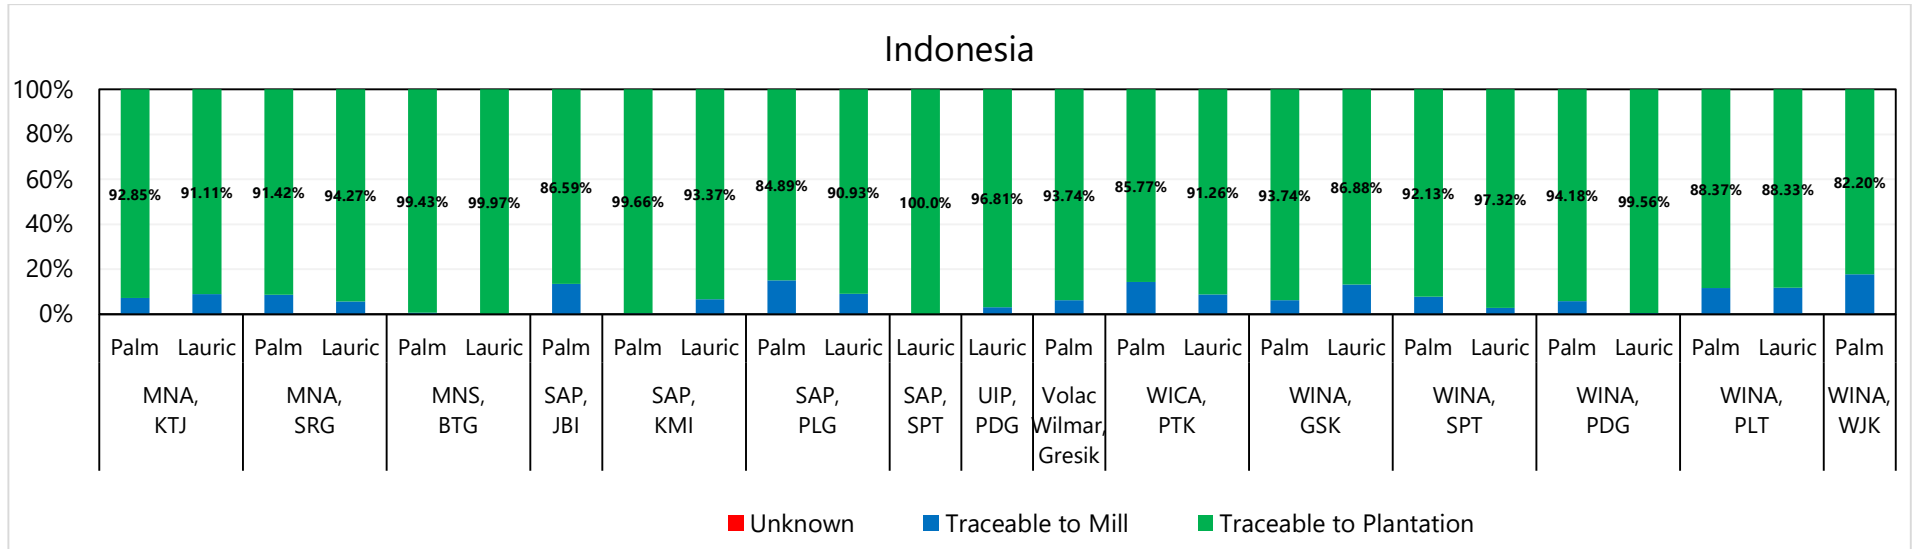

Indonesia

LEGEND

Refinery	Code
PT Multimas Nabati Asahan, Kuala Tanjung	MNA, KTJ
PT Multimas Nabati Asahan, Serang	MNA, SRG
PT Multi Nabati Sulawesi, Bitung	MNS, BTG
PT Sinar Alam Permai, Jambi	SAP, JBI
PT Sinar Alam Permai, Kumai	SAP, KMI
PT Sinar Alam Permai, Palembang	SAP, PLG
PT Sinar Alam Permai, Sampit	SAP, SPT
PT Usaha Inti Padang, Padang	UIP, PDG
PT Volac Wilmar Feed Ingredients Indonesia, Indonesia	Volac Wilmar, Gresik