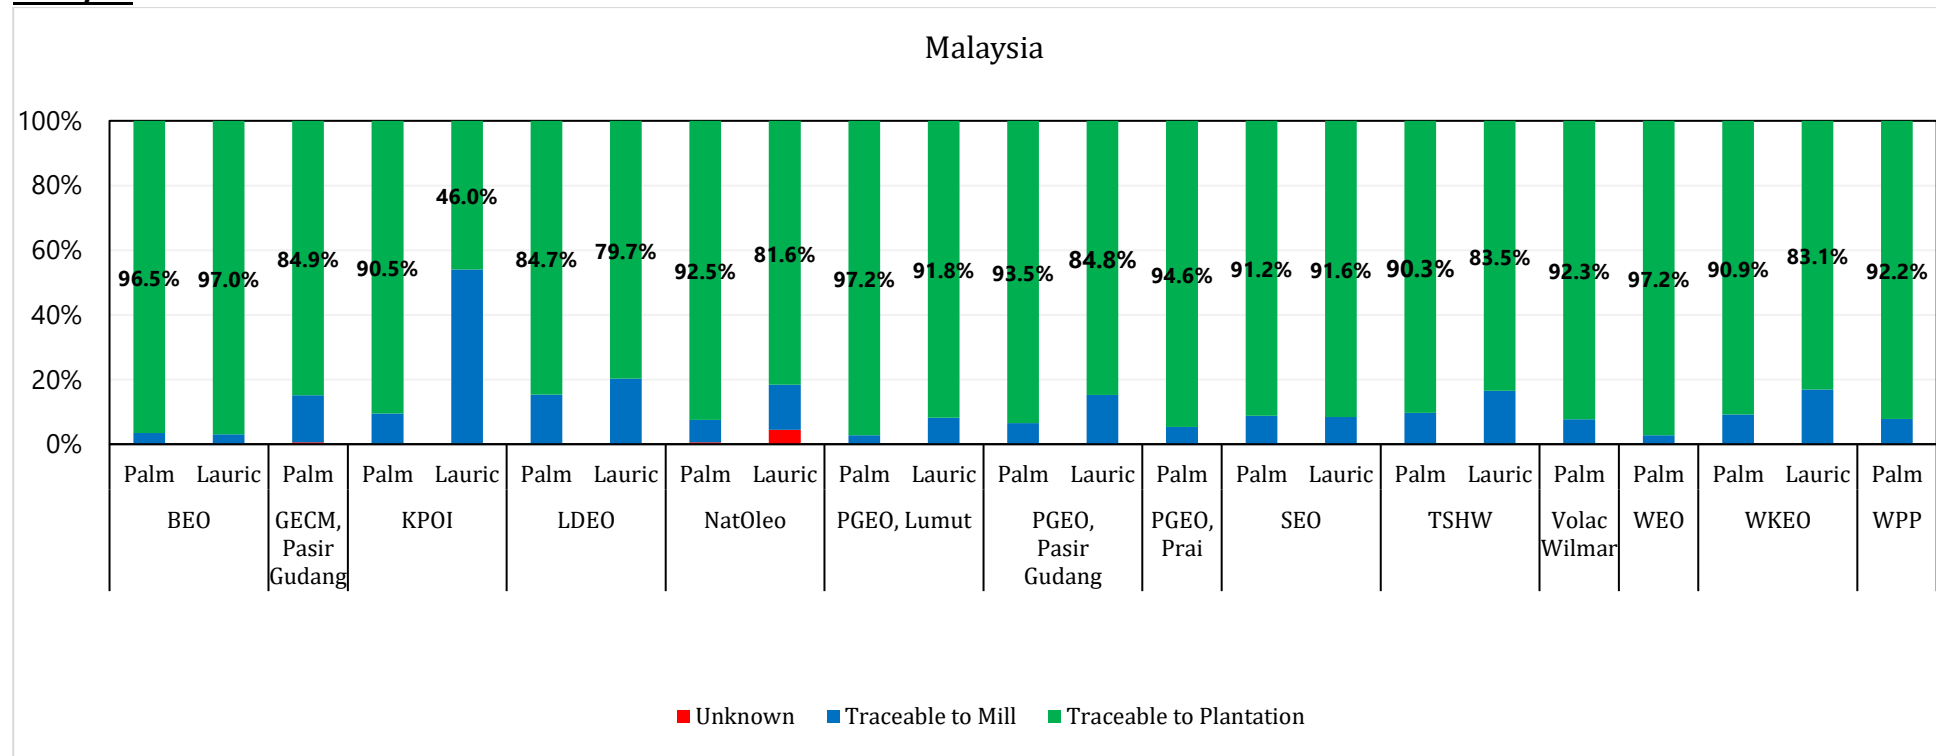

Indonesia

LEGEND

Refinery	Code
PT Multimas Nabati Asahan, Kuala Tanjung	MNA, KTJ
PT Multimas Nabati Asahan, Serang	MNA, SRG
PT Multi Nabati Sulawesi, Bitung	MNS, BTG
PT Sinar Alam Permai, Jambi	SAP, JBI
PT Sinar Alam Permai, Kumai	SAP, KMI
PT Sinar Alam Permai, Palembang	SAP, PLG
PT Usaha Inti Padang, Padang	UIP, PDG
PT Volac Wilmar Feed Ingredients Indonesia, Indonesia	Volac Wilmar, Gresik

Refinery	Code
PT Wilmar Cahaya Indonesia, Pontianak	WICA, PTK
PT Wilmar Nabati Indonesia, Dumai	WINA, DMI
PT Wilmar Nabati Indonesia, Gresik	WINA, GSK
PT Wilmar Nabati Indonesia, Sampit	WINA, SPT
PT Wilmar Nabati Indonesia, Padang	WINA, PDG
PT Wilmar Nabati Indonesia, Pelintung	WINA, PLT
PT Wilmar Nabati Indonesia, Wajok	WINA, WJK

Malaysia

LEGEND

Refinery	Code
Bintulu Edible Oils Sdn Bhd, Bintulu	BEO
Global Eco Chemicals Sdn Bhd, Pasir Gudang	GECEM, Pasir Gudang
Kuching Palm Oil Industries Sdn Bhd, Kuching	KPOI
Lahad Datu Edible Oils Sdn Bhd, Lahad Datu	LDEO
Natural Oleochemicals Sdn Bhd, Pasir Gudang	NatOleo
PGEO Edible Oils Sdn Bhd, Lumut	PGEO, Lumut
PGEO Edible Oils Sdn Bhd, Pasir Gudang	PGEO, Pasir Gudang