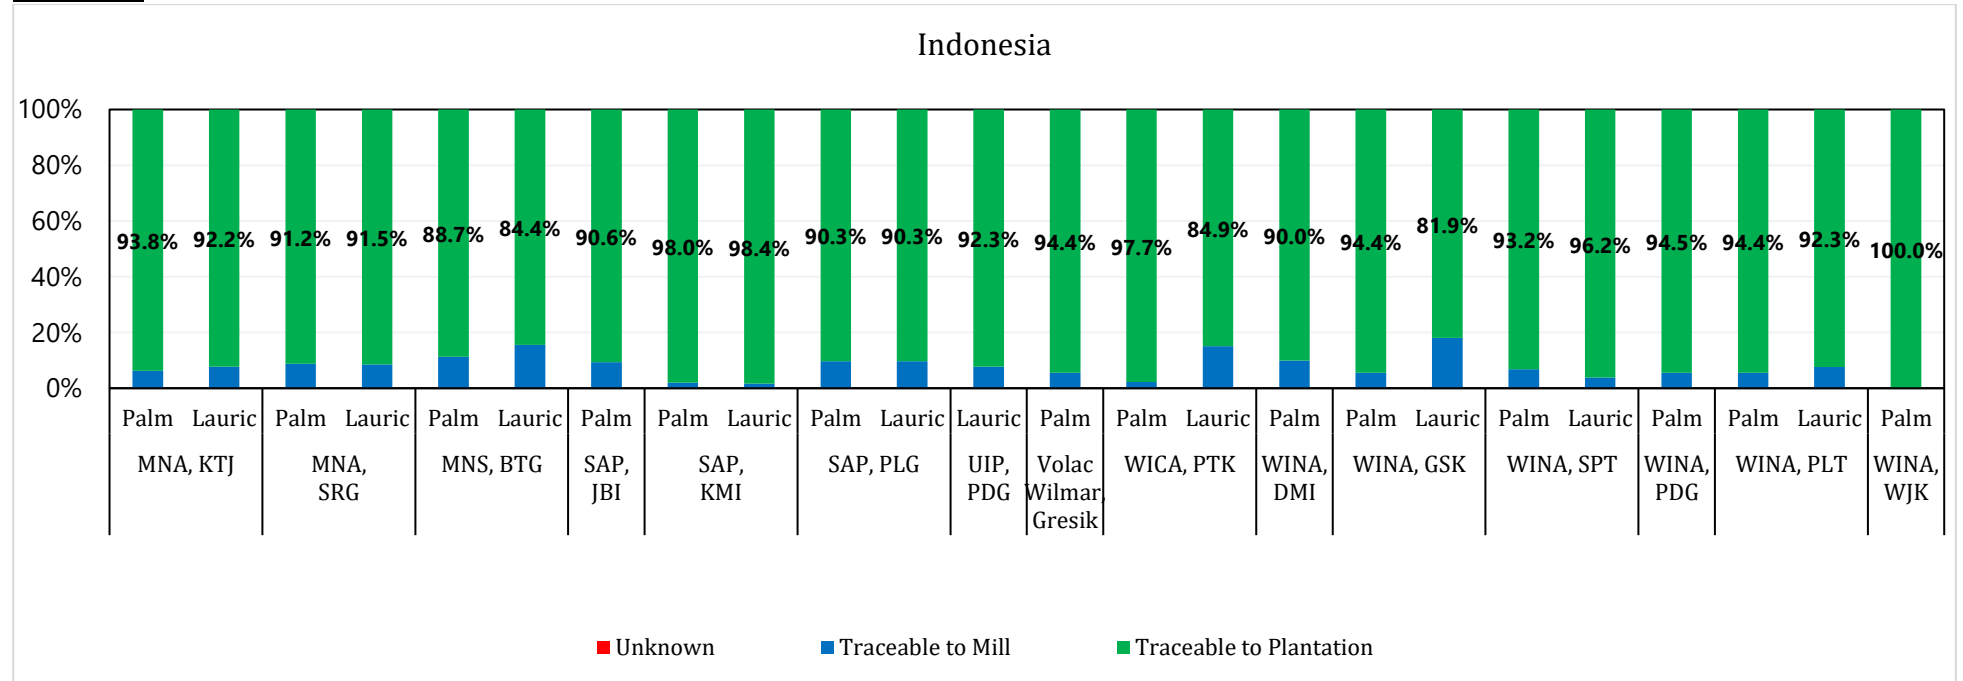

Indonesia

LEGEND

Refinery	Code
PT Multimas Nabati Asahan, Kuala Tanjung	MNA, KTJ
PT Multimas Nabati Asahan, Serang	MNA, SRG
PT Multi Nabati Sulawesi, Bitung	MNS, BTG
PT Sinar Alam Permai, Jambi	SAP, JBI
PT Sinar Alam Permai, Kumai	SAP, KMI
PT Sinar Alam Permai, Palembang	SAP, PLG
PT Usaha Inti Padang, Padang	UIP, PDG
PT Volac Wilmar Feed Ingredients Indonesia, Indonesia	Volac Wilmar, Gresik

Malaysia

LEGEND

Refinery	Code
Bintulu Edible Oils Sdn Bhd, Bintulu	BEO
Global Eco Chemicals Sdn Bhd, Pasir Gudang	GECEM, Pasir Gudang
Kuching Palm Oil Industries Sdn Bhd, Kuching	KPOI
Lahad Datu Edible Oils Sdn Bhd, Lahad Datu	LDEO
Natural Oleochemicals Sdn Bhd, Pasir Gudang	NatOleo
PGEO Edible Oils Sdn Bhd, Lumut	PGEO, Lumut
PGEO Edible Oils Sdn Bhd, Pasir Gudang	PGEO, Pasir Gudang